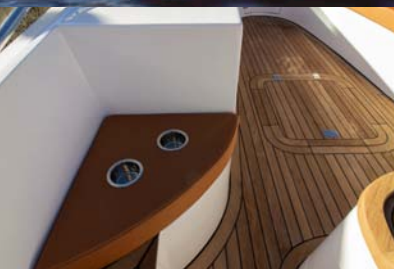

Ken je de sprookjes van Duizend-en-een-nacht?
Deze tender komt, als het ware, zo uit een sprookje. Kinderen weten als geen ander het donker te waarderen. Zowel in avontuurlijke- als in toverachtige zin. Neem je kids eens mee op een nachtelijk vaartochtje. Niet alleen voor jou een beleving maar voor het hele gezin